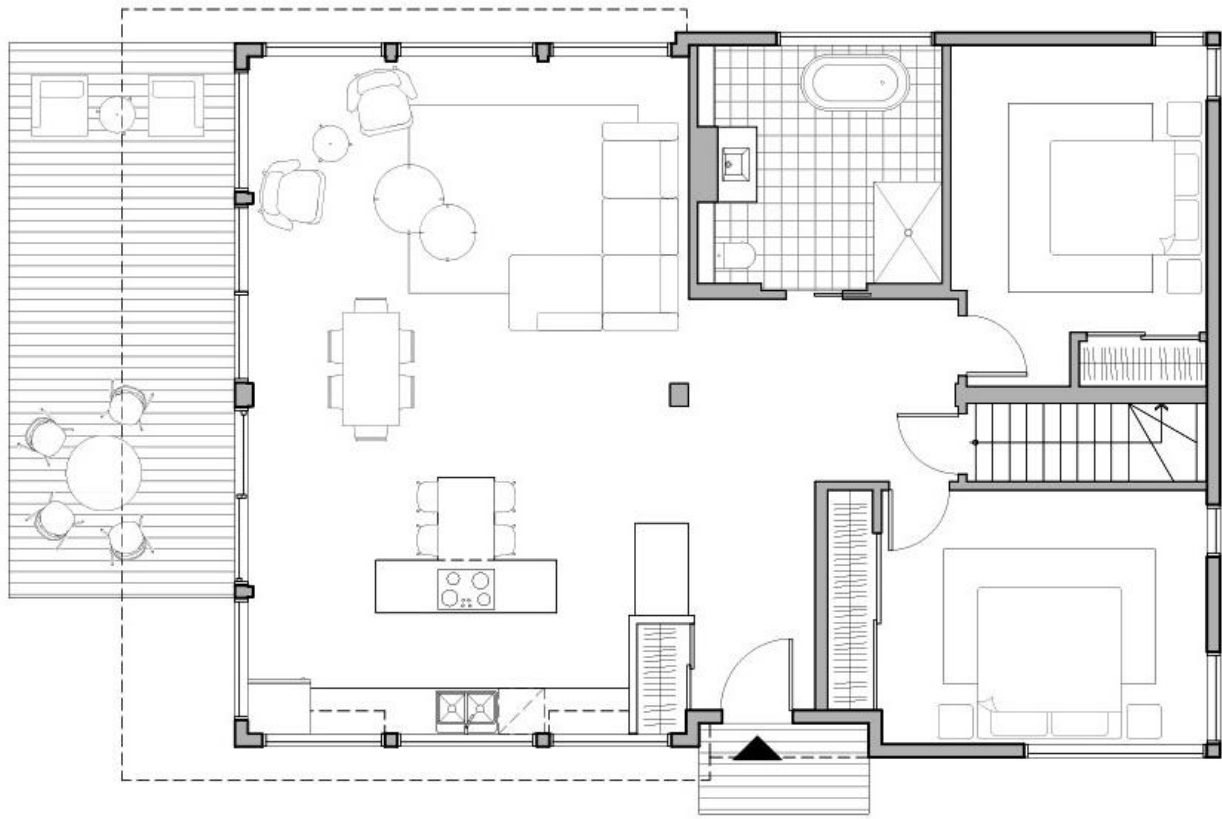

Natur-A

32' x 44', 1408 sqft

BONNEVILLE

0 1' 3' 5' 10'